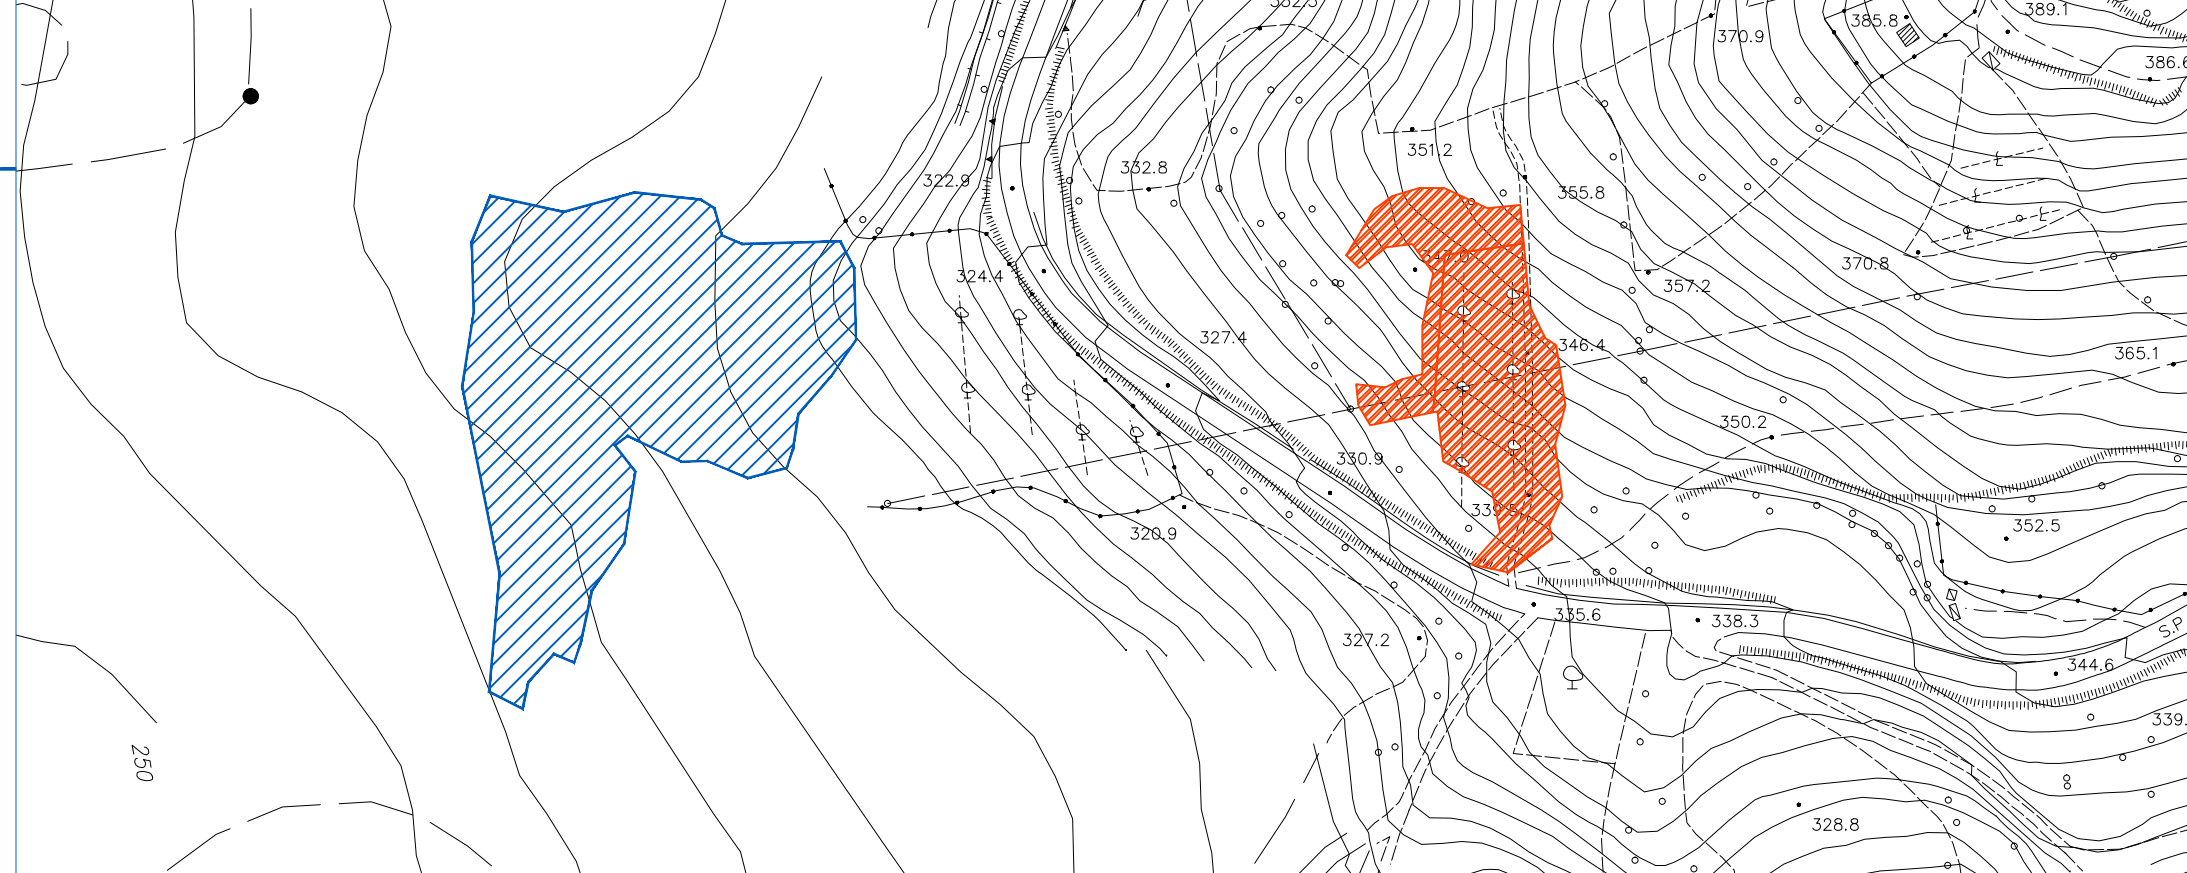

Area incendio Loc. La Piaggia Monteguidi 2011 - 03.07.2011

Area incendio Monteguidi 2009 - Località S.P. MONTEGUIDI n. 28 (09.08.2009, 23.08.2009)