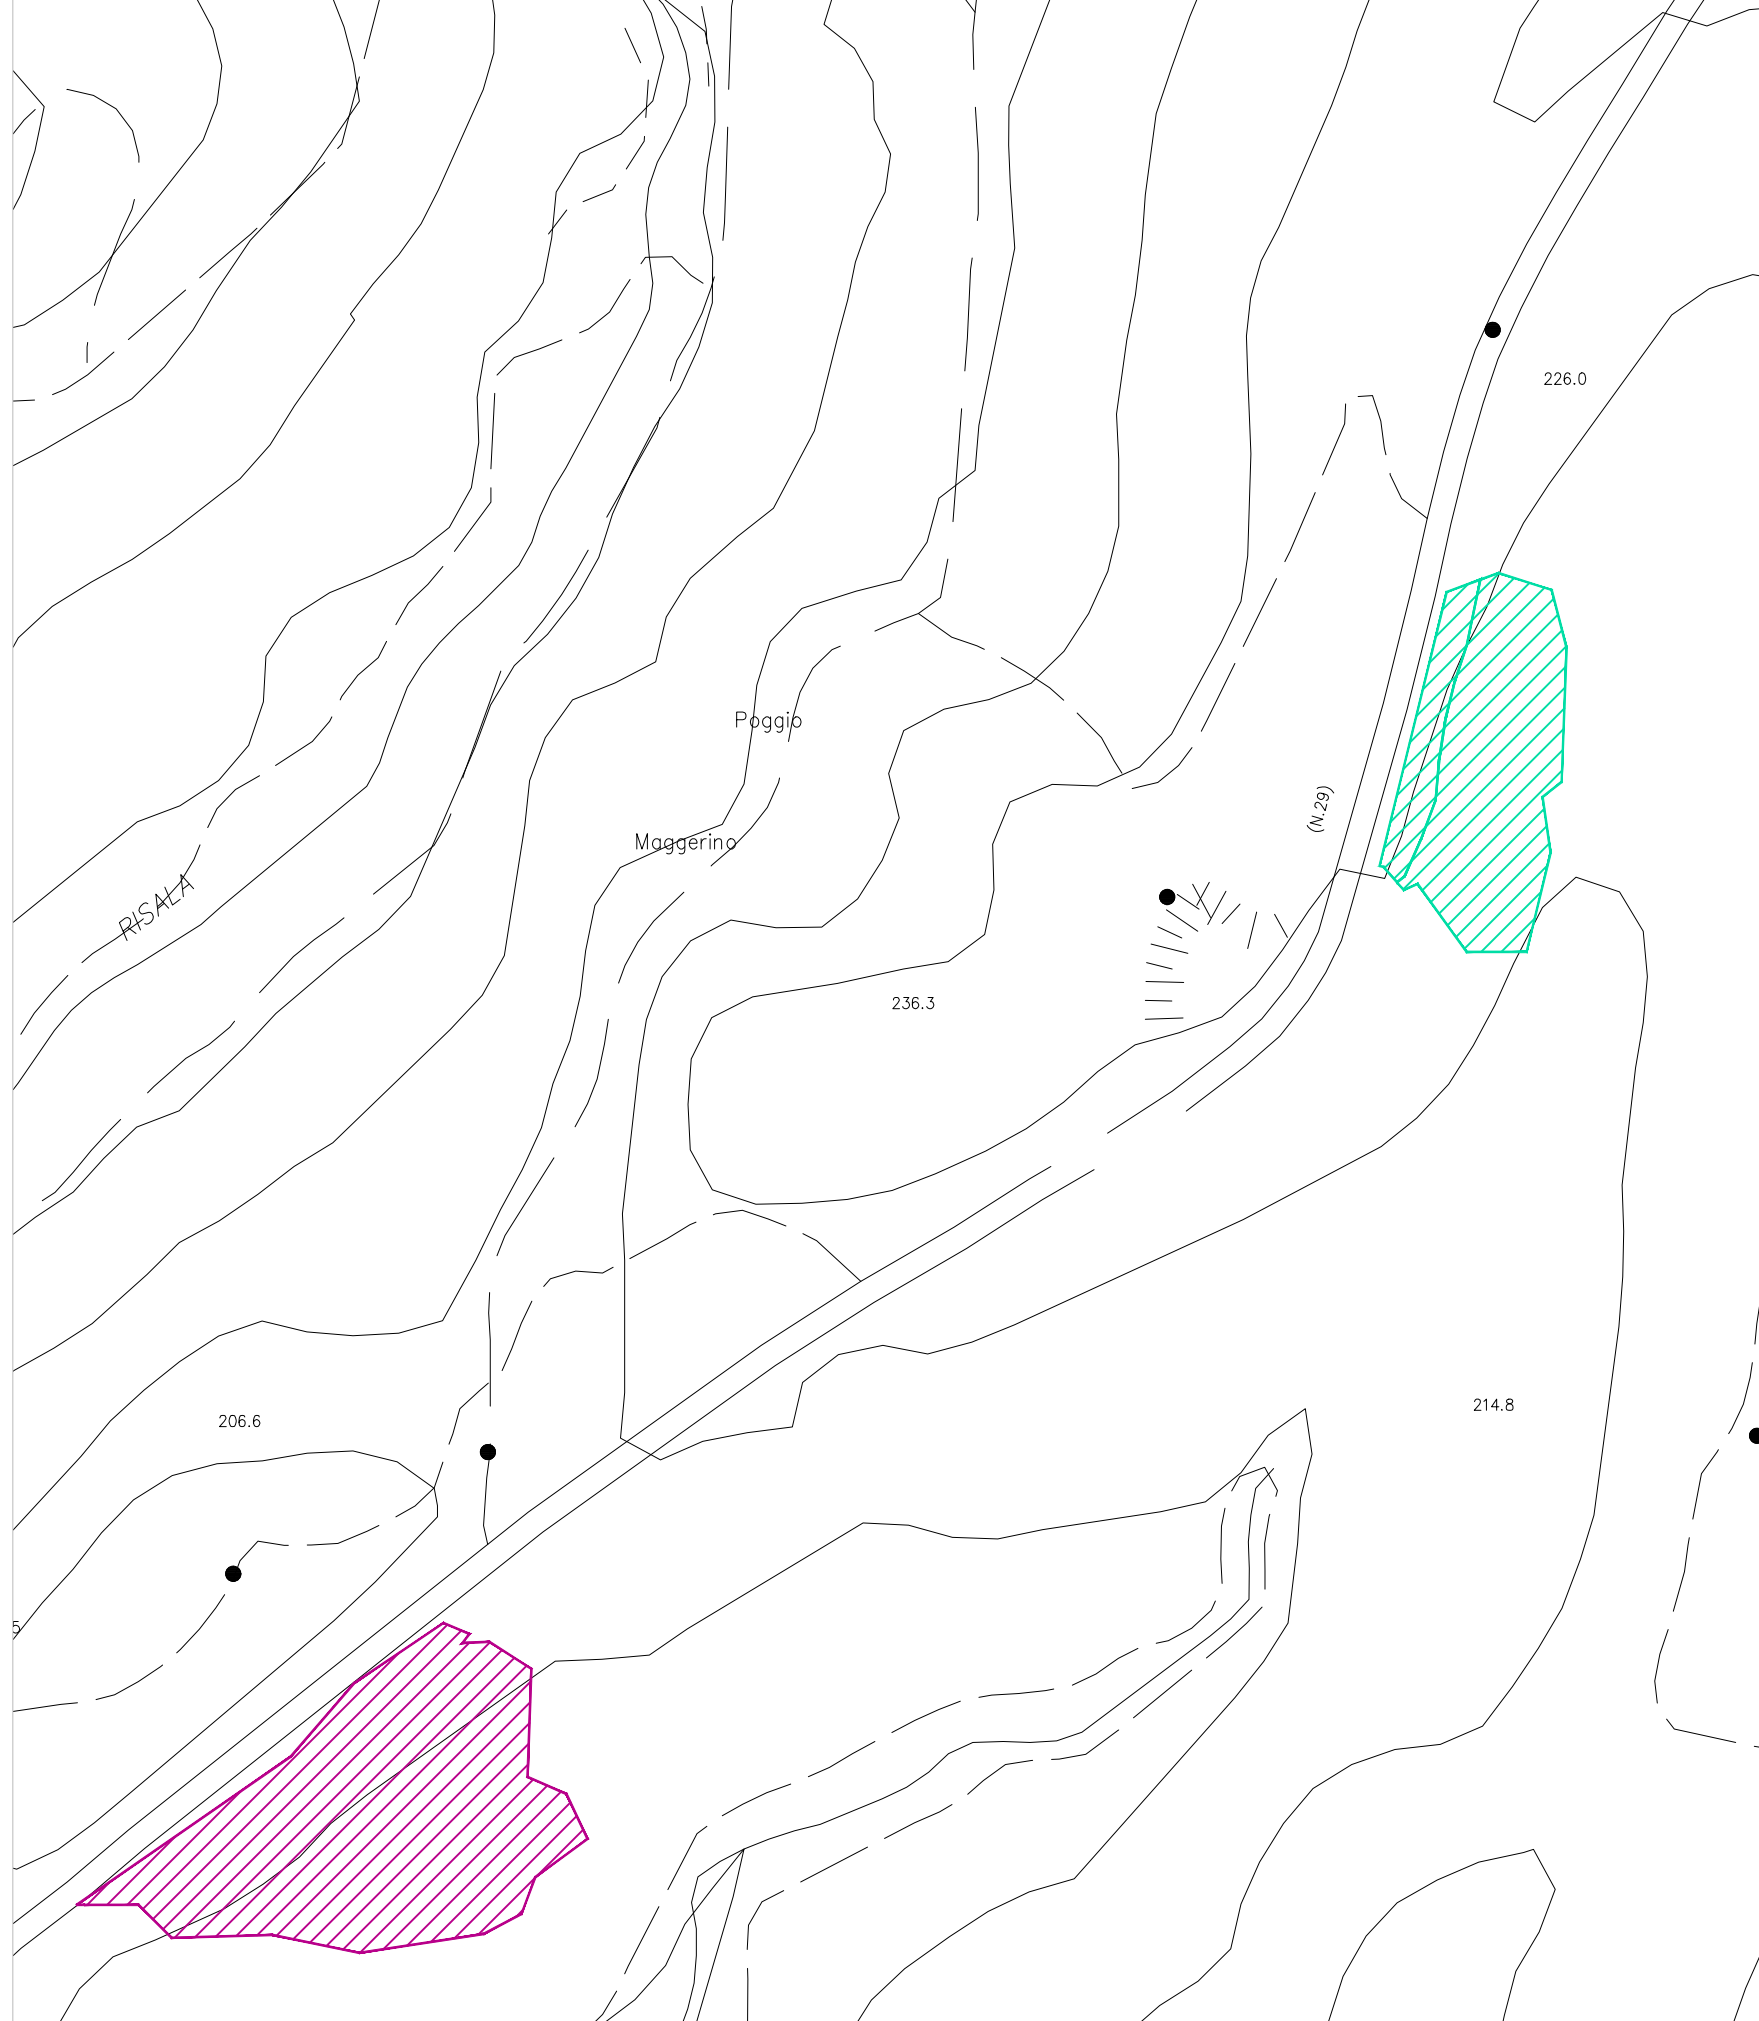

Area incendio Monteguidi 2009 - Località S.P. MONTEGUIDI n. 28 (09.08.2009, 23.08.2009)