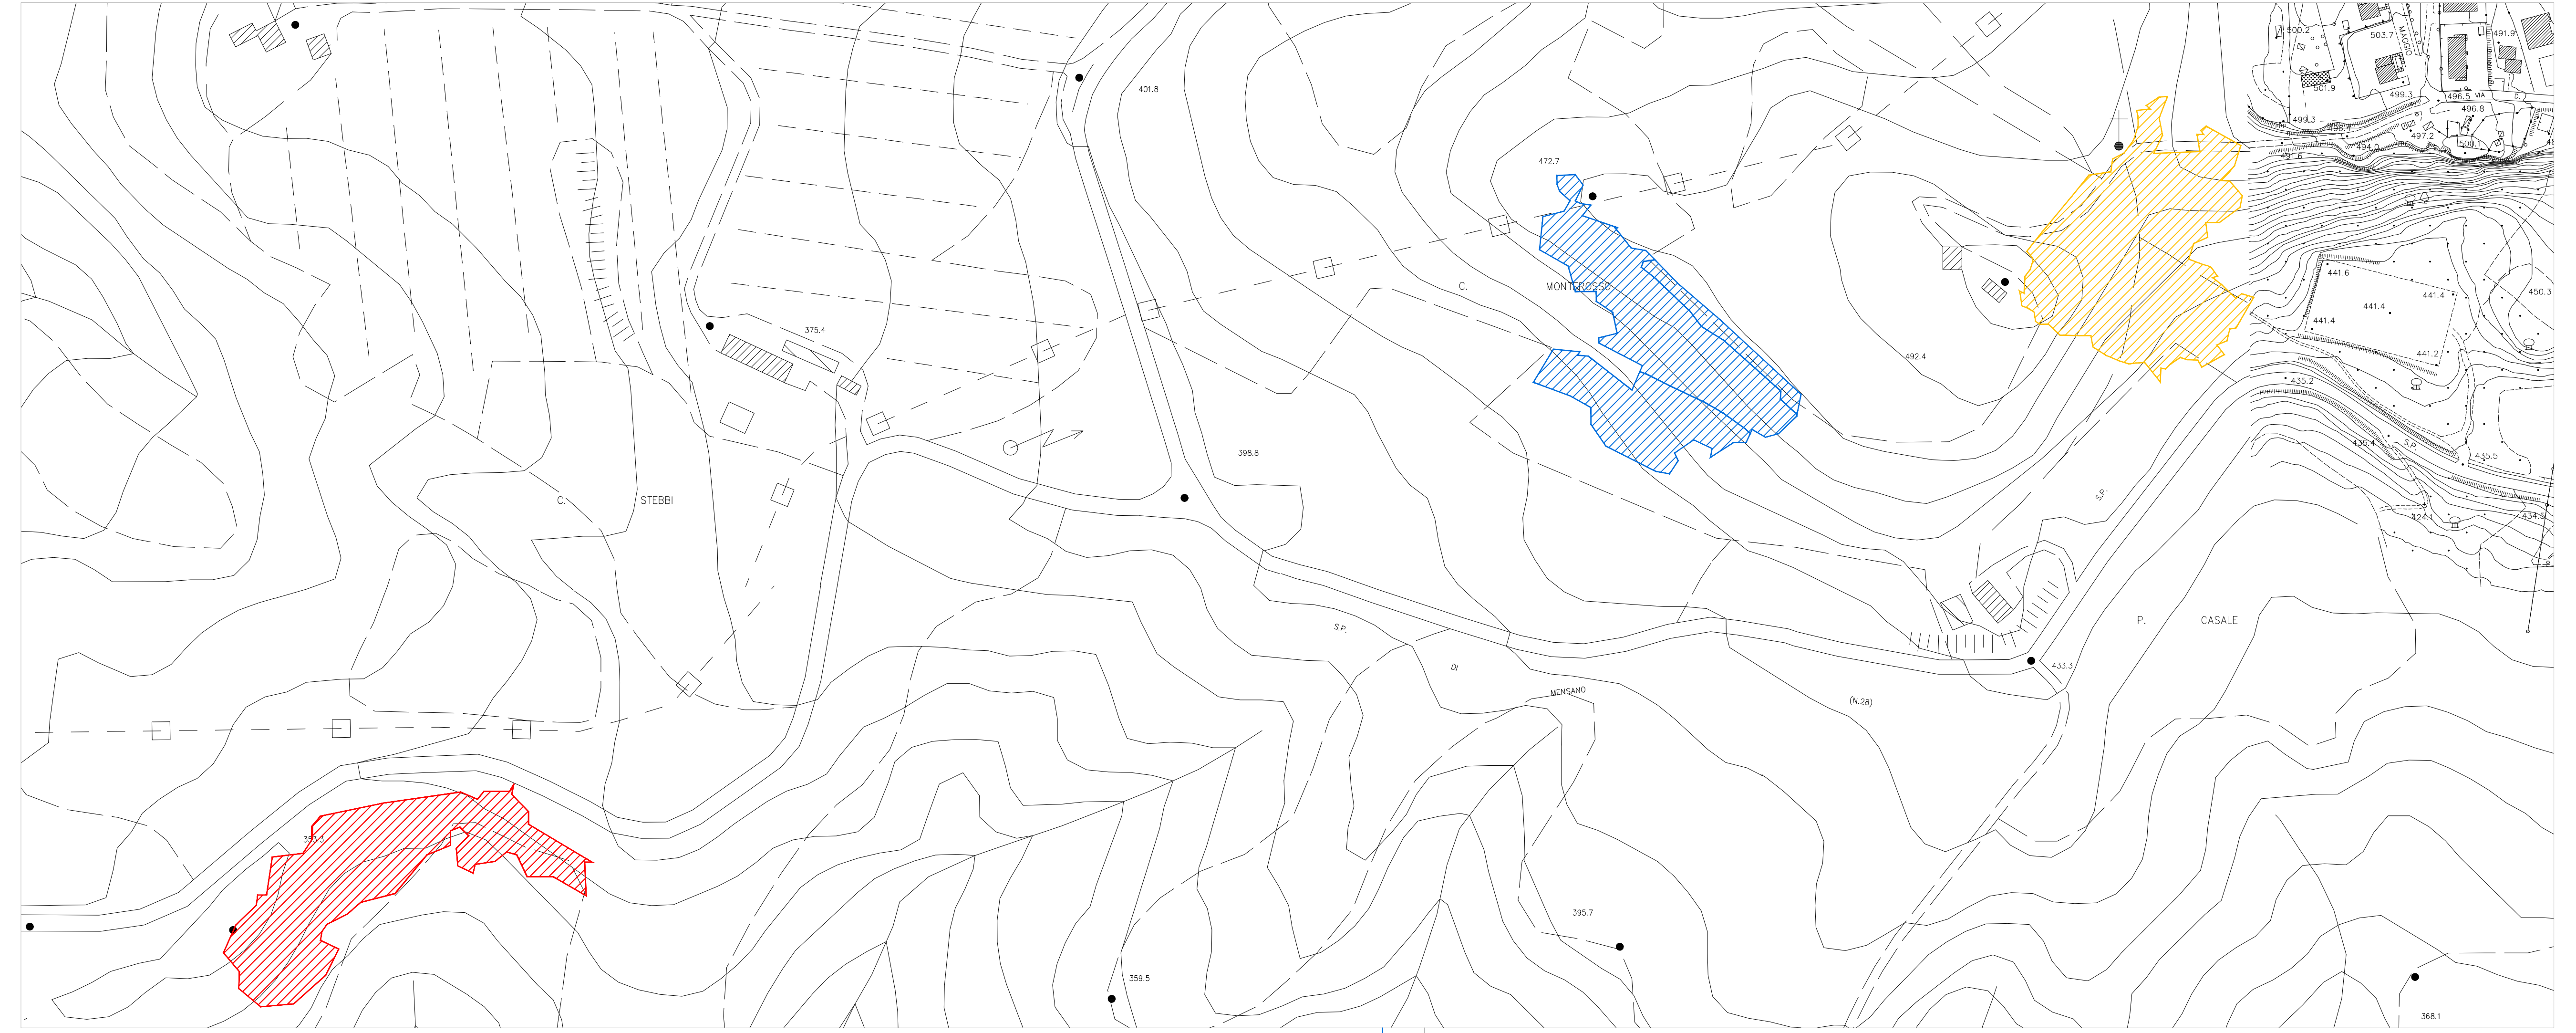

COMUNE DI CASOLE D'ELSA
Provincia di Siena

**CATASTO DELLE AREE PERCORSE
DAL FUOCO**

art. 10 comma 2) della legge n. 353/2000 e art. 70 ter comma 2) della L.R.
21 marzo 2000 n. 39 e s.m.i..
periodo 2006 - 2022

Ufficio ambiente
Responsabile: Arch. Patrizia Pruneti ottobre 2023

SUD-OVEST Scala 1:10.000
1: 2.000

3

1. **LEGENDA**
2. Incendio del 24-08-2006 in loc. Pod. Stebbi
   - Incendio del 06-09-2008 in loc. Mensano
   - Incendio del 09-08-2009 in loc. Monteguidi
   - Incendio del 23-08-2009 in loc. Monteguidi
   - Incendio del 20-11-2009 in loc. Mensano - S. Maria
   - Incendio del 25-05-2011 in loc. Cotorniano
   - Incendio del 03-07-2011 in loc. La Piaggia - Monteguidi
   - Incendio del 14-10-2011 in loc. Poggio Palazzetto
   - Incendio del 11-07-2012 in loc. Bellaria - Verniano
   - Incendio del 11-08-2012 in loc. Selvatellino
   - Incendio del 09-09-2012 in loc. Monti I
   - Incendio del 27-03-2013 in loc. Casa Cantona
   - Incendio del 28-01-2015 in loc. Cavallano
   - Incendio del 04-07-2017 in loc. Casole d'Elsa
   - Incendio del 08-07-2017 in loc. Poggio Leccioni
   - Incendio del 13-08-2017 in loc. Casanuova
   - Incendio del 27-09-2018 in loc. Quegna
   - Incendio del 27-07-2020 in loc. Mensano
   - Incendio del 24-06-2022 in loc. Mensano
   - Incendio del 25-07-2022 in loc. Casa Erta

Area incendio Podere Stebbi - Mensano 24.08.2006

Area incendio Mensano 06.09.2008

Area incendio Mensano S. Maria 20.11.2009