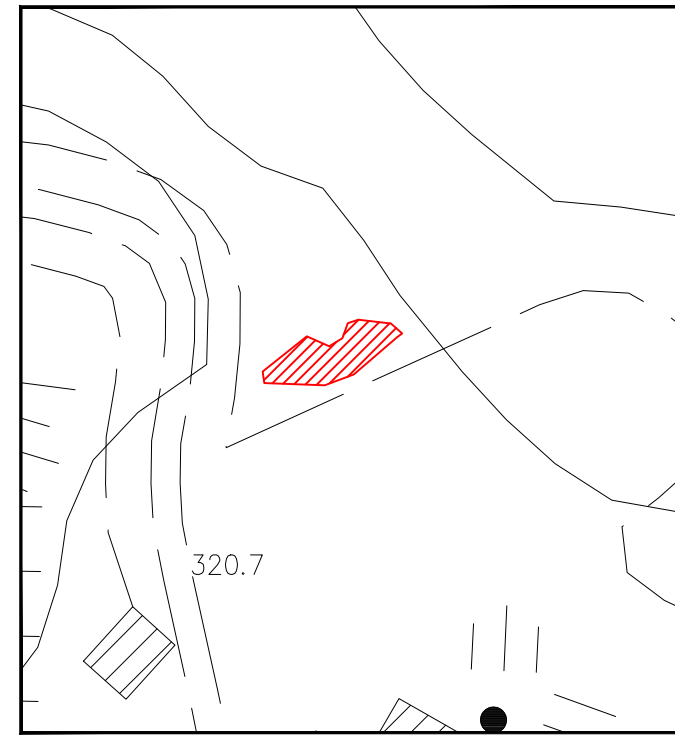

Area incendio Erta 2022 - casa Lalleri (25.07.2022)