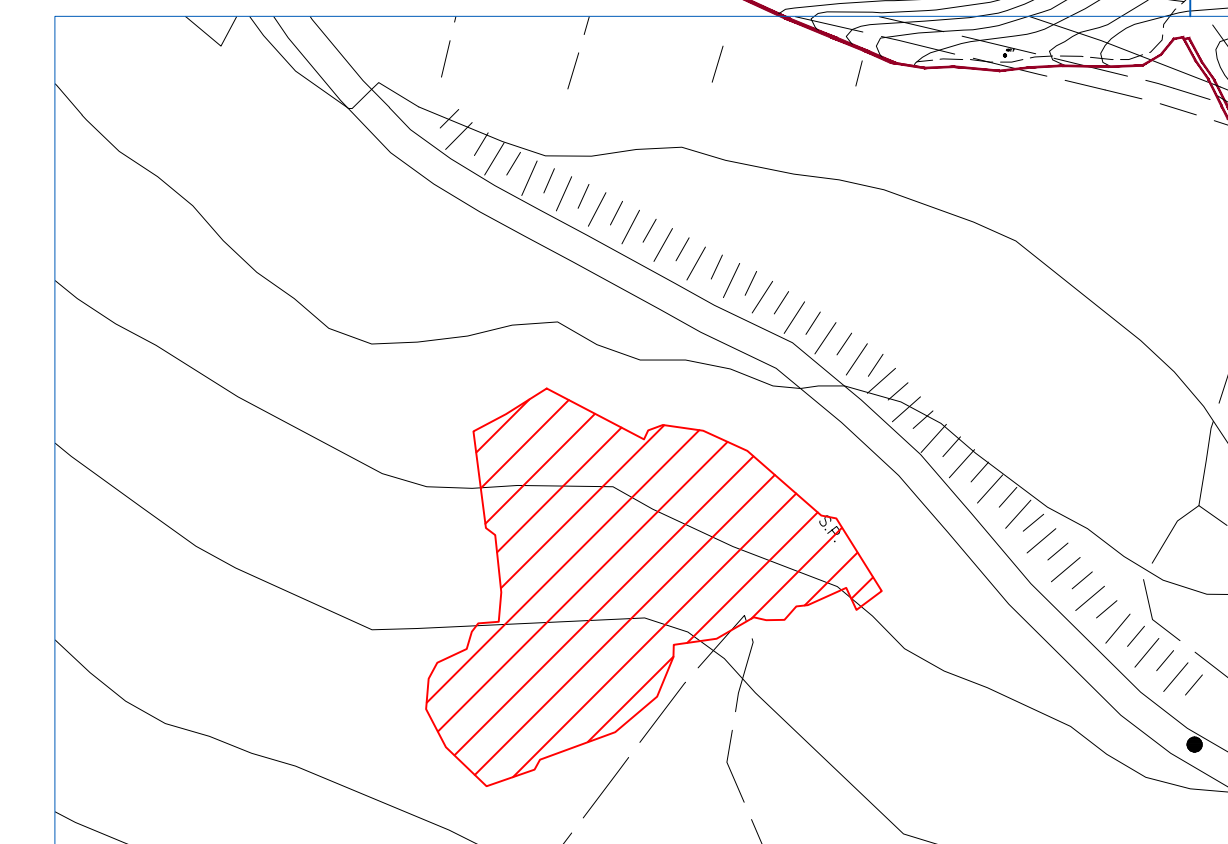

Area incendio Monteguidi 2009 - Località S.P. MONTEGUIDI n. 28 (09.08.2009, 23.08.2009)

Area incendio Mensano 2022 (24.06.2022)